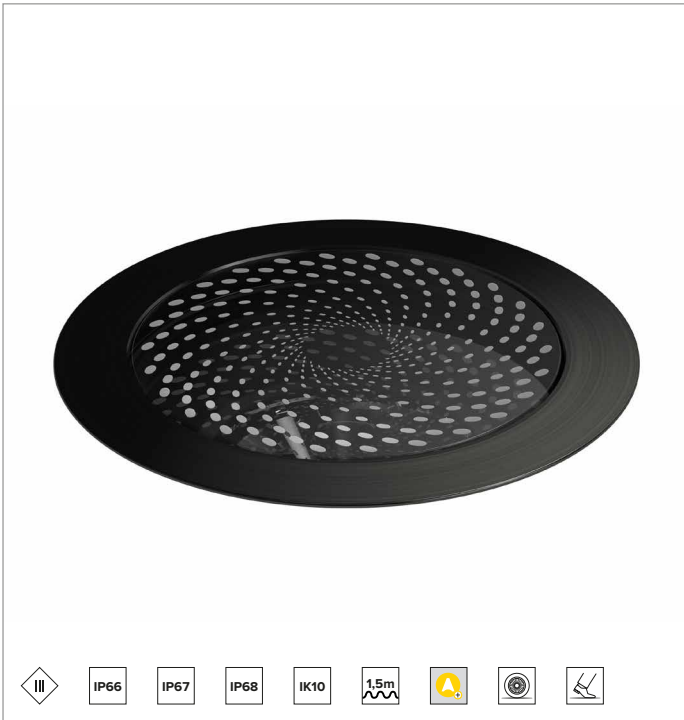

E025MFL830AEB | Keplero Quantum 130 Proyector profesional empotrable con unidad óptica fija

	3000K	H(m)	D(m)	E _{max} (lx)		
	Ra80		24°			
	Fixture Power	13W	1	0.43	5837	
	Source Flux	1974lm	2	0.86	1459	
	Fixture Flux	1279lm	3	1.29	649	
	Efficacy	97lm/W	4	1.73	365	
TS2035	I _{max} =2957cd/klm	I _{max}	5837cd	5	2.16	233

LÁMPARA

LED Chip on Board de alta eficiencia. Temperaturas color 3000K (Ra80).

Clase de eficiencia energética: C

Potencia nominal: 12W

Flujo nominal: 1974lm

Índice de reproducción cromática: 80

Rf: 84

Rg: 97

CCT nominal: 3000K

CARACTERÍSTICAS LUMINOTÉCNICAS

Lente de PMMA de grado óptico y filtro holográfico difusor.

Óptica: LENTE

Apertura del haz de luz: FL

Eficiencia óptica: 65%

Flujo luminaria: 1279lm

Rendimiento luminoso: 97lm/W

Seguridad fotobiológica: Conforme al grupo de riesgo RG1 (Riesgo Bajo)

CARACTERÍSTICAS MECÁNICAS

Cuerpo de aluminio fundido a presión con 2 capas de protección: cataforesis y pintura de color negro. Anillo decorativo ultraplano de acero inoxidable cepillado (AISI 316) con borde biselado (acabado eclipse black). Cristal antideslizante para zonas públicas peatonales.