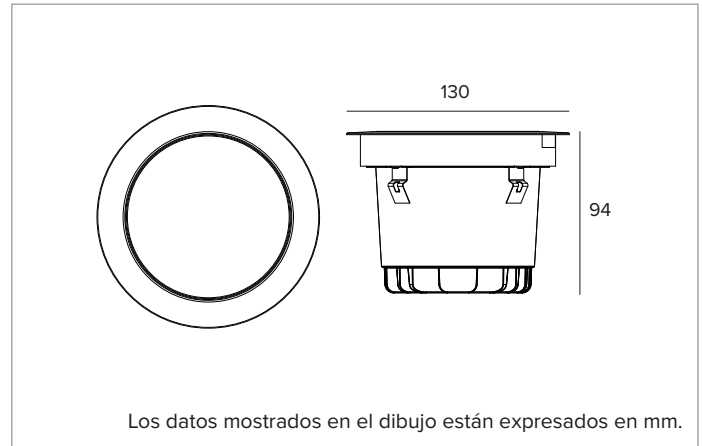

E025MFL830AEB | Keplero Quantum 130 Proyector profesional empotrable con unidad óptica fija

	3000K	H(m)	D(m)	E _{max} (lx)		
	Ra80		24°			
	Fixture Power	13W	1	0.43	5837	
	Source Flux	1974lm	2	0.86	1459	
	Fixture Flux	1279lm	3	1.29	649	
	Efficacy	97lm/W	4	1.73	365	
TS2035	I _{max} =2957cd/klm	I _{max}	5837cd	5	2.16	233